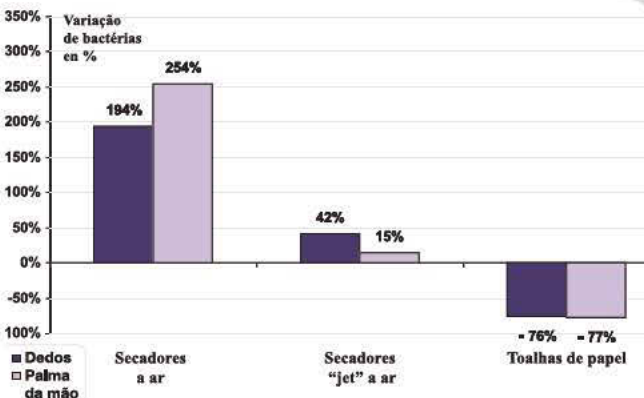

Os consumidores preferem o papel

96% dos entrevistados referiram as toalhas de papel como o sistema mais higiénico para secar as mãos. O resultado é que 51% dos consumidores preferem as toalhas de papel contra 31% dos secadores de ar e apenas 8% dos rolos em tecido.

As toalhas de papel são o sistema mais higiénico para a secagem das mãos

Um estudo científico** demonstrou que as toalhas de papel reduzem o número de bactérias nas mãos em cerca de 77% e, por consequência, a contaminação na casa de banho. Ao contrário dos secadores de ar (tradicional ou "jet" de última geração) aumentam o número de bactérias nas mãos até um valor de mais de 254%.

* Estudio realizado por Intermetra, 2008.

** Estudio realizado por el Instituto de Biociencias de la Universidad de Westminster, 2008.