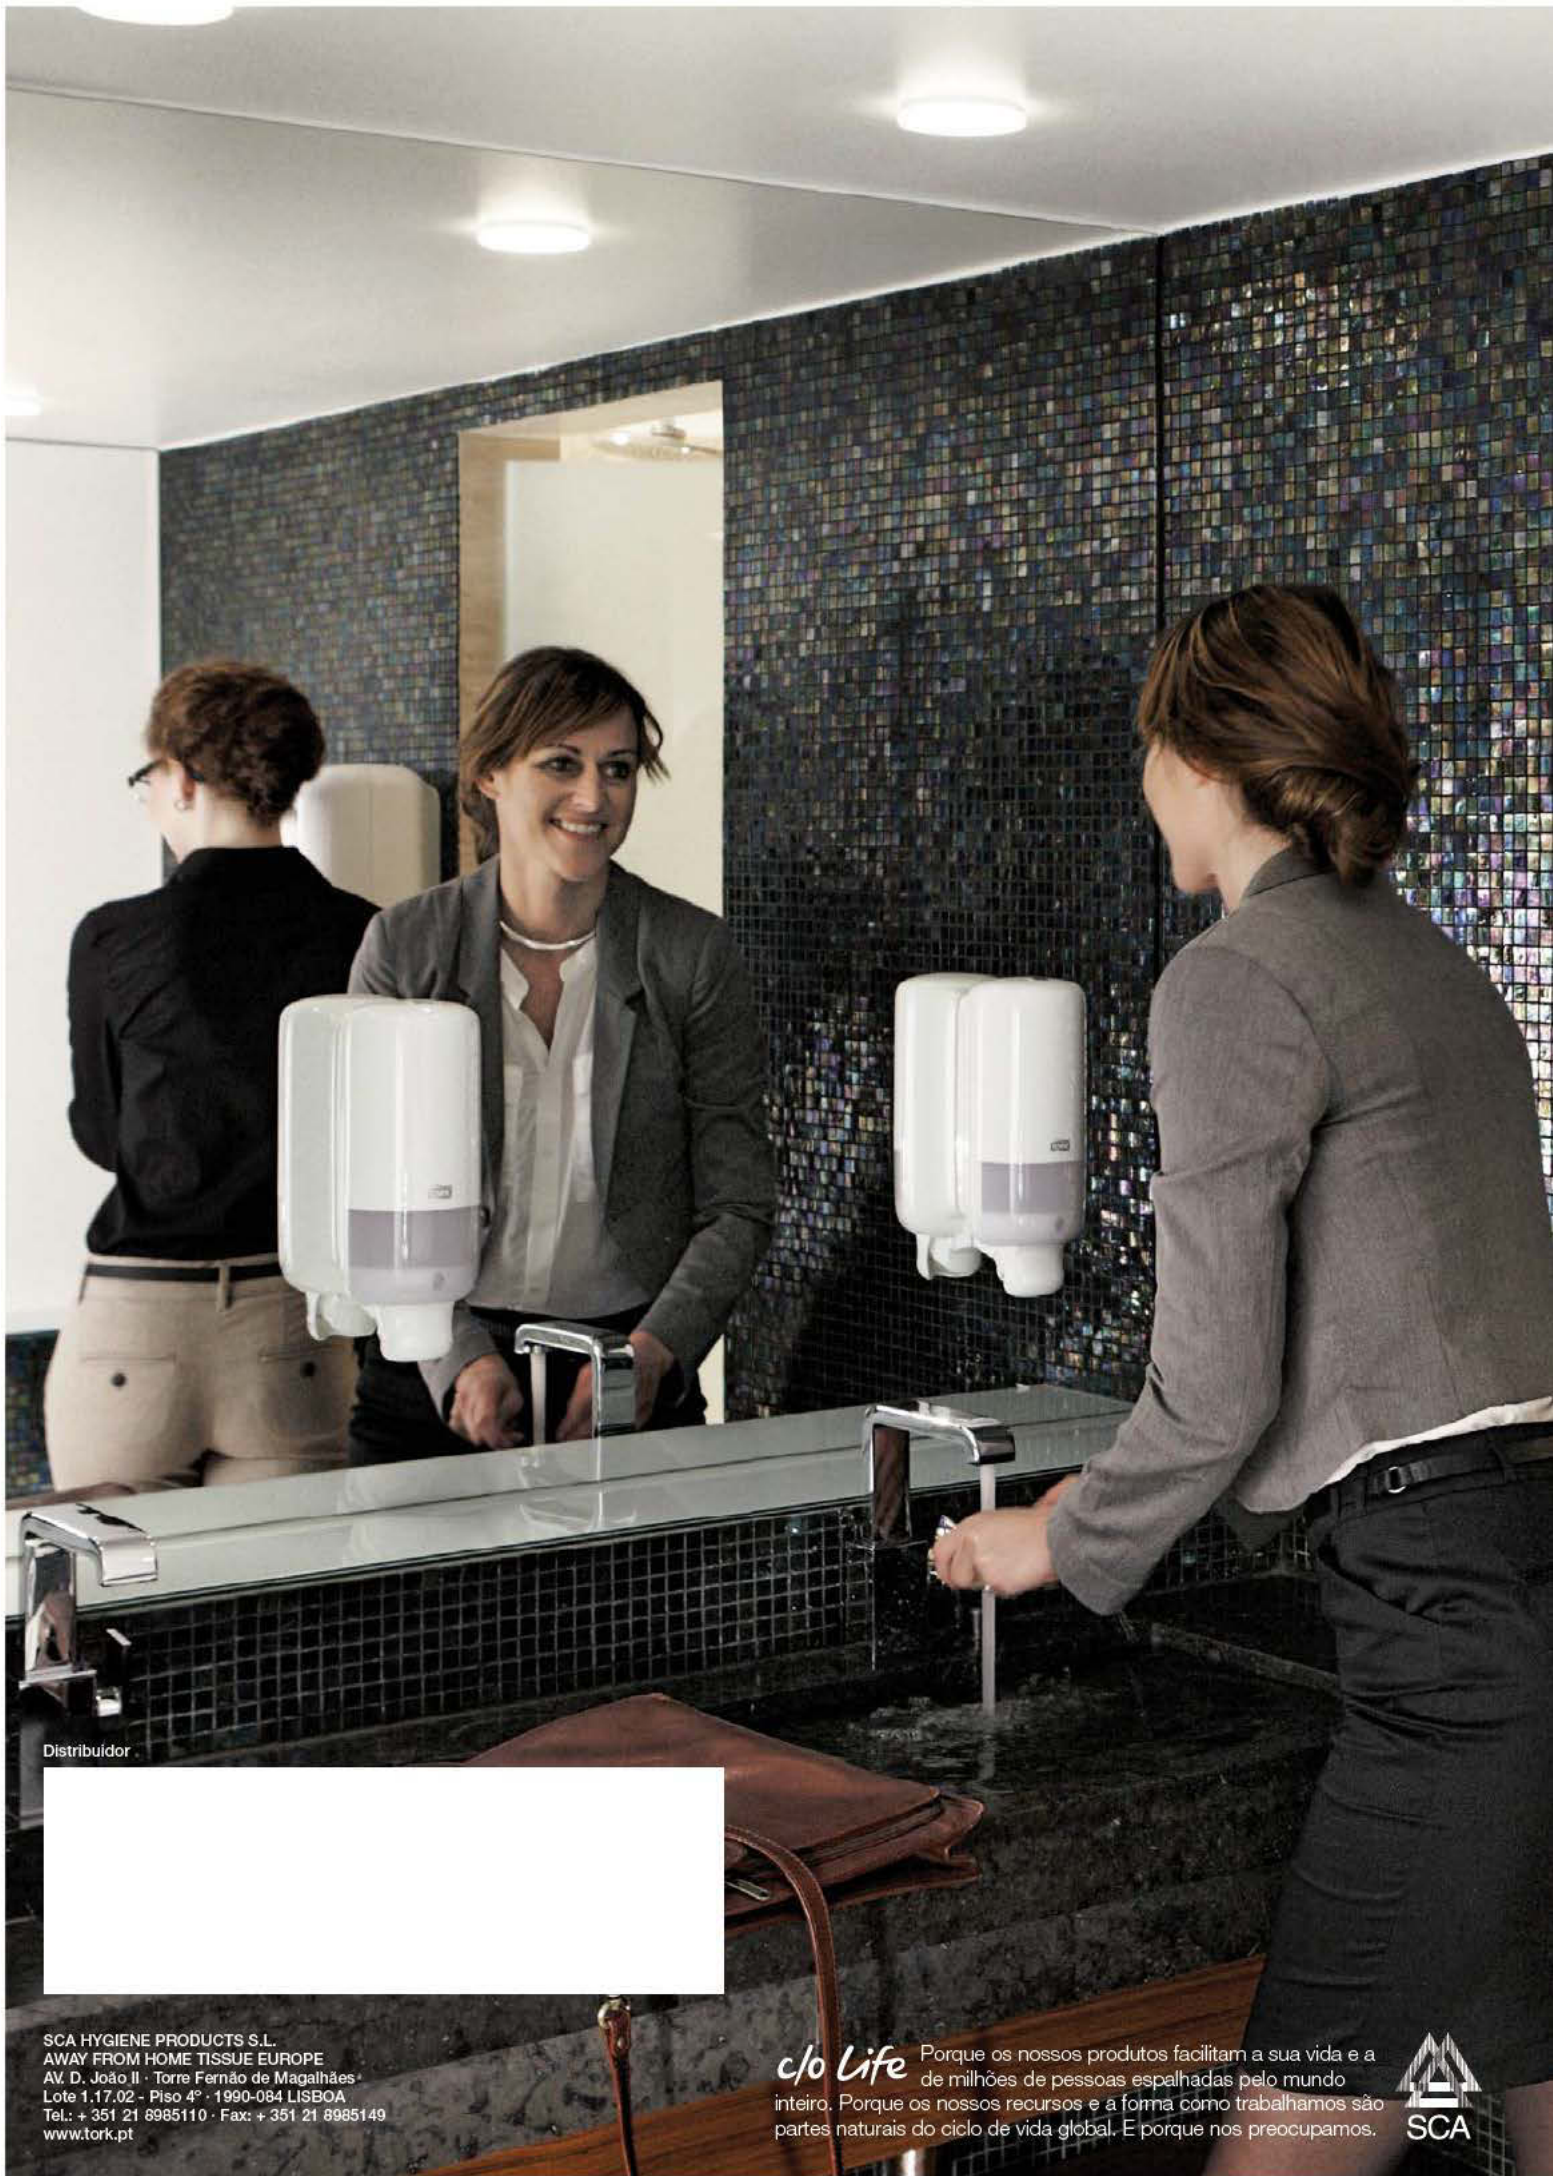

Distribuidor