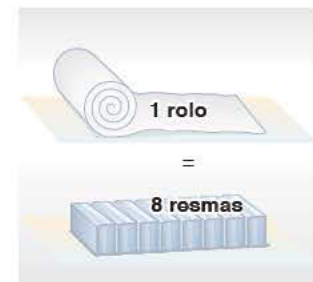

## Décor Embossing

- ▶ **Identificação visual e estética agradável:**

As duas camadas que compõem a toalha são unidas com o mínimo de cola; a cor é conferida pela cola.

- ▶ **Três níveis de qualidade**

Tork Premium Soft

Tork Advanced Soft

Tork Universal Soft

- ▶ **Vantagens**

- Reconhecimento imediato do tipo de toalha
- Menos cola = maior absorvência e mais ecológico
- Ainda mais suavidade

O TAD absorve mais rapidamente do que o papel tradicional

O TAD absorve mais do que o papel tradicional

As toalhas em rolo duram mais