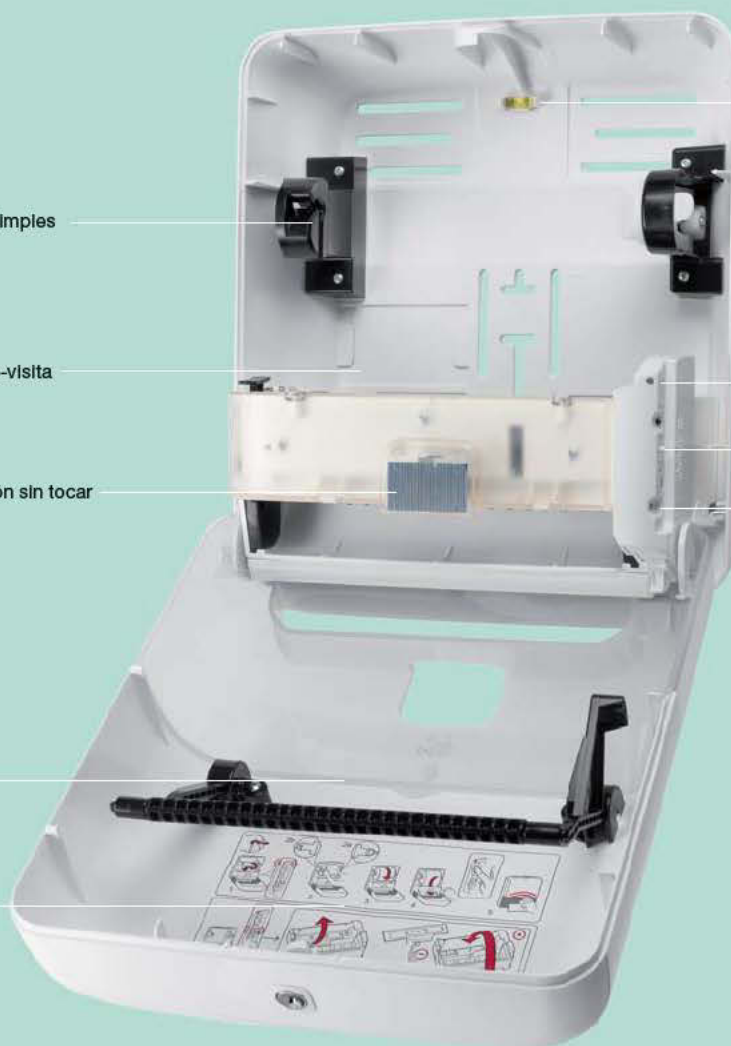

## Dispensador Tork Elevation H1 Sensor

O dispensador de toalhas com sensor é a escolha ideal em casas de banho onde pretende um toque adicional de classe, como as áreas de público, zonas de recepção e casas de banho para hóspedes.

A recarga nunca foi tão simples

Espaço para o cartão-de-visita

Sensor, para dispensación sin tocar

Máxima higiene, papel sempre protegido

Instruções de recarga

O dispensador possui um nível que permite a instalação