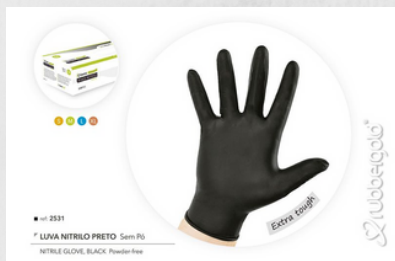

LUVAS NITRILO EXTRA FORTES PRETAS

100 UN
3 TAMANHOS

001.0245